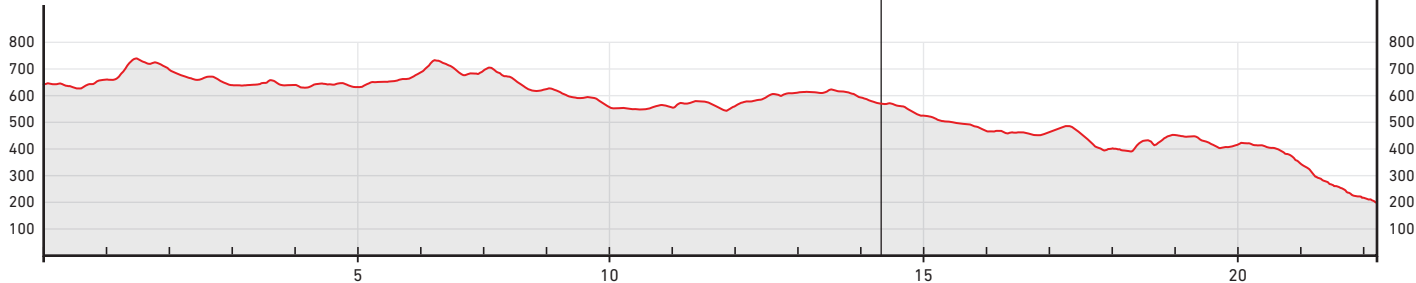

# 22

**STEFANIK TRAIL**  
*nordic walking*

**PEZINSKÁ BABA**

štart: 10:15

**BIELY KRÍŽ**

14.3 km

**RAČA**

22,2 km

🕒 18:00